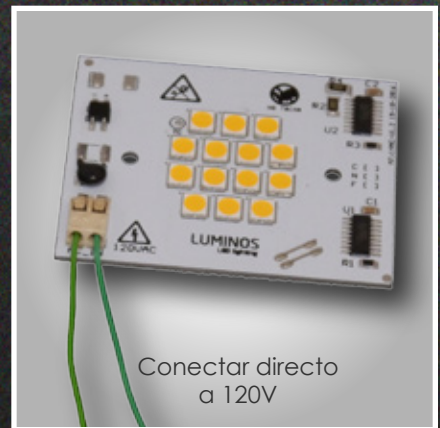

Guía de Instalación

Σ SIGMA 120V - 20W
C(3000K) N(4000K) F(6500K)

Σ SIGMA 120V - 30W
C(3000K) N(4000K) F(6500K)

Presionar para introducir el cable.

Conectar directo a 120V

Usar cable AWG: 24-18
Pelar 6 a 7 mm